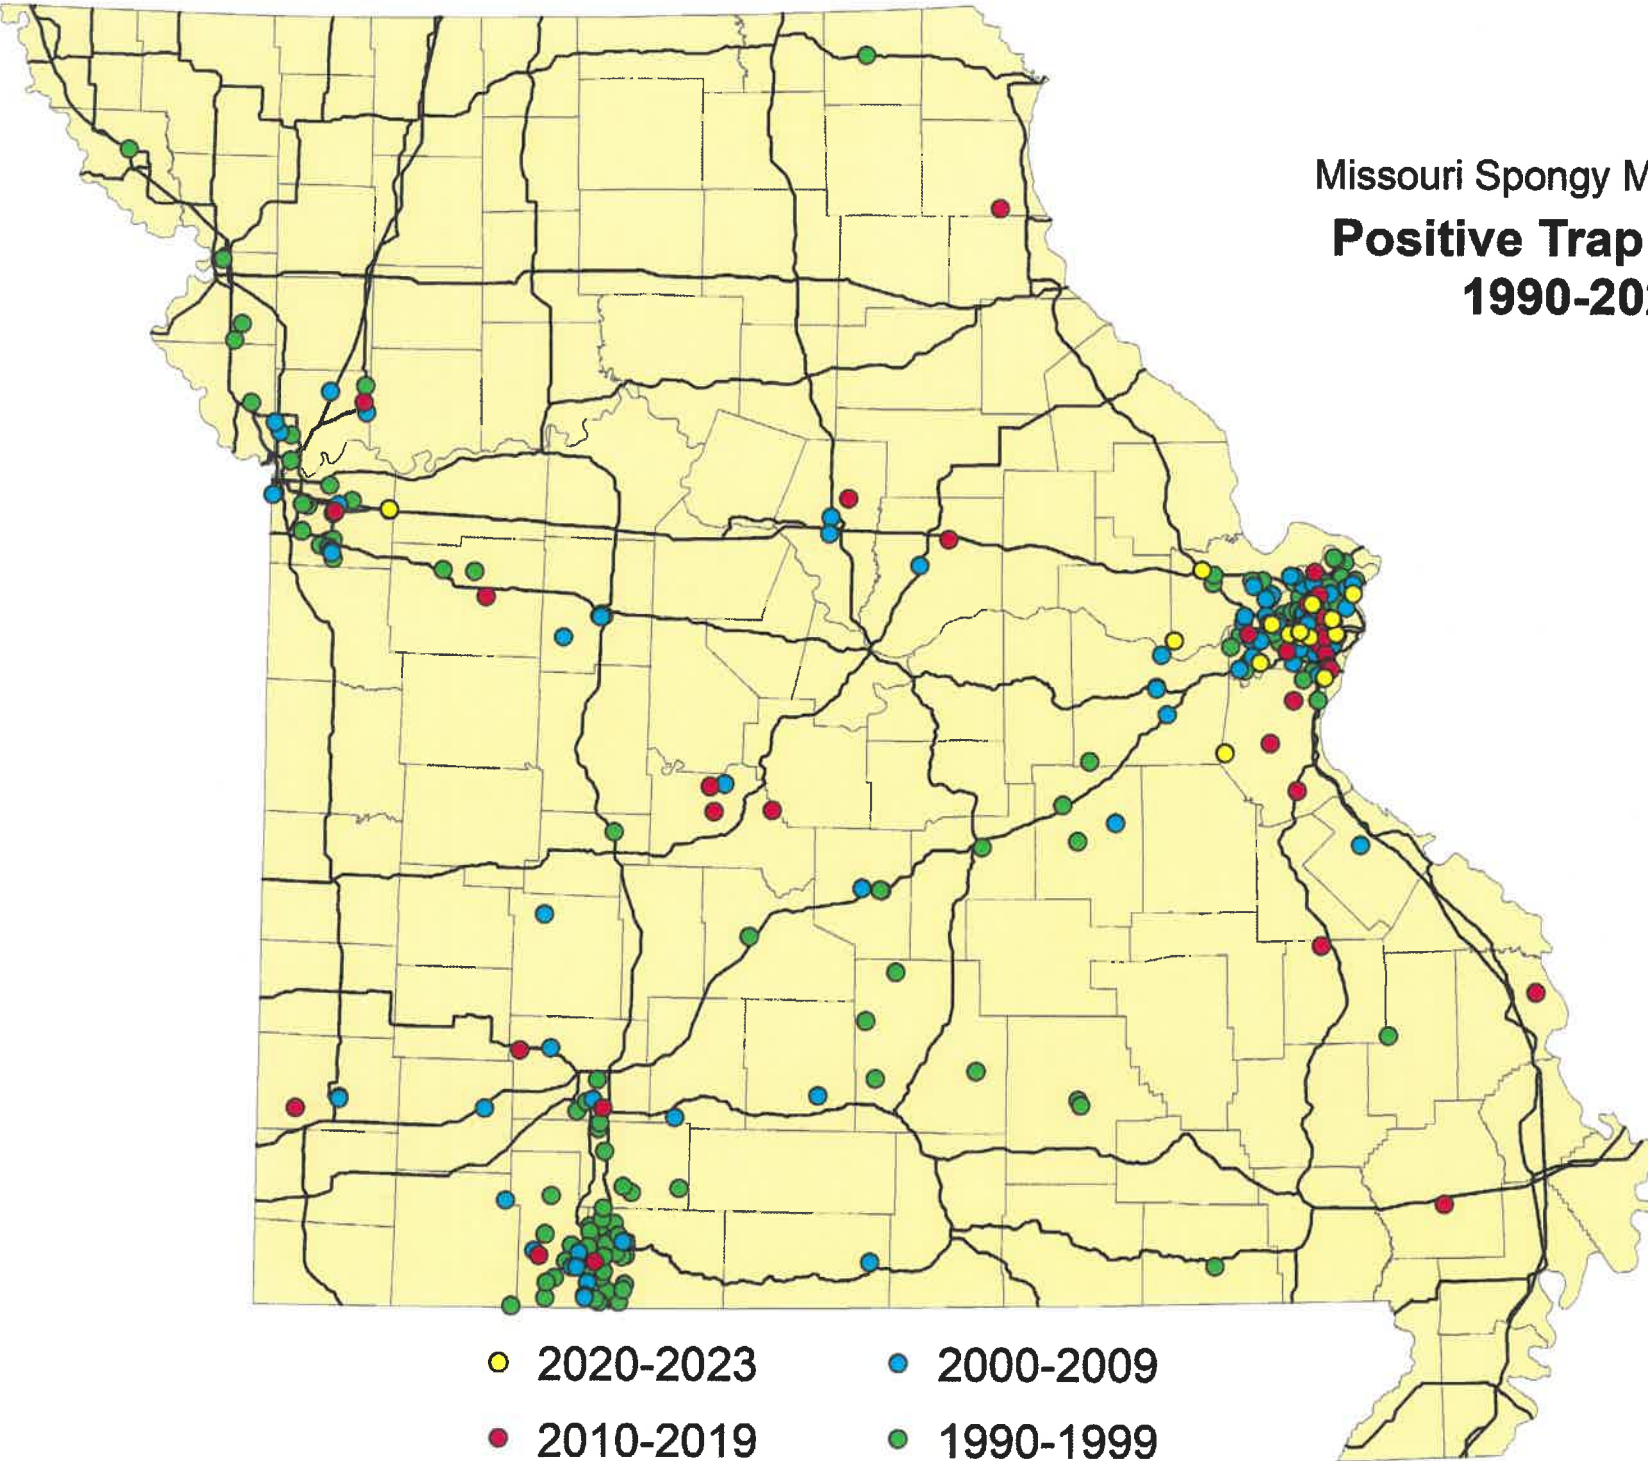

Missouri Spongy Moth Survey  
**Positive Trap History**  
**1990-2023**

- 2020-2023
- 2010-2019
- 2000-2009
- 1990-1999